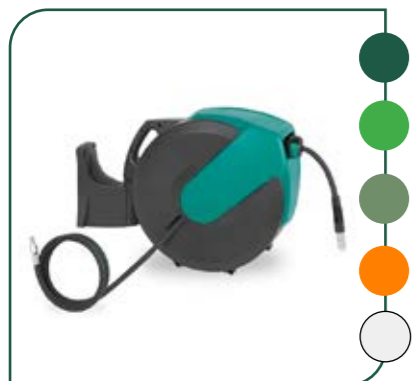

Haspel luchtslang 15m en 30m
EURO-DIN koppeling. Voorzien van snelkoppeling om gemakkelijk gereedschap te koppelen.