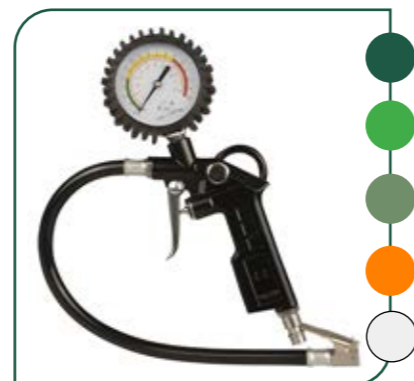

Bandenvulpomp met manometer
Voor het vullen van autobanden. EURO-DIN aansluiting.