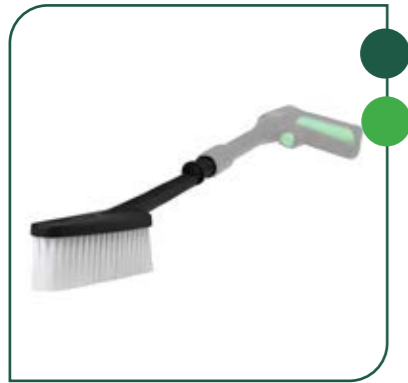

Wasborstel

Voor het reinigen van grote oppervlakken.