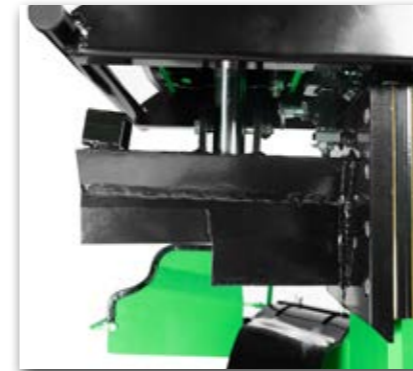

✓ Betere kloofprestaties met dubbel splijtmes

ACG's unieke DUAL AXE-mes splijt het hout in twee fasen, waardoor het een dubbele kloofcapaciteit biedt. Eerst aan de rand van het blok, daarna richting de kern.

✓ DUAL GRIP bedieningshendels

ACG's DUAL GRIP-systeem bestaat uit 4 armen die met een unieke veer- en kunststofconstructie altijd naadloos het hout blijven volgen voor gecontroleerd kloven.

✓ 2,5 keer sneller werken