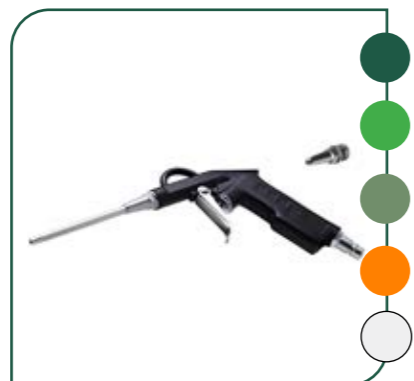

ACCESSOIRES COMPRESSOREN

- 24/8 SILENT
- 24/10 BASIC
- 50/8 SILENT
- 50/10 BASIC
- 50/10 SUPER

Spiralslang 5m
Binnendiameter 6mm en buitendiameter 9,5 mm.

Flexibele luchtslang 10m
Met EURO-koppeling. Binnendiameter 6 mm en buitendiameter 11 mm.

Flexibele luchtslang 5m/10m
Rubbere luchtslang met EURO-koppeling. Buitendiameter 17 mm en binnendiameter 9,5 mm.

Haspel luchtslang 15m en 30m
EURO-DIN koppeling. Voorzien van snelkoppeling om gemakkelijk gereedschap te koppelen.