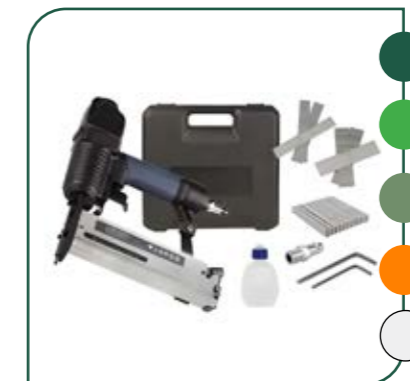

Diverse nietjes en spijkers
Nietjes: 12mm, 18mm, 22mm, 25mm, 30mm en 40mm. Spijkers: 20mm, 30mm en 50 mm.

Verfspuit + bovenbeker
1.5 mm mondstuk. Werkdruk 4.5-6 bar. Container capaciteit is 400 cc.

Tacker voor spijkers en nietjes
DIN en Orion koppeling. Geleverd met 100 nieten, 300 spijkers, inbussleutel, flesje olie en een set met aansluitnippels.