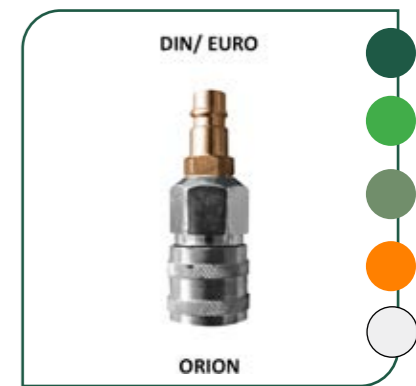

Koppeling EURO naar Orion
Verloop voor het gebruiken van accessoires met een Orion koppeling.