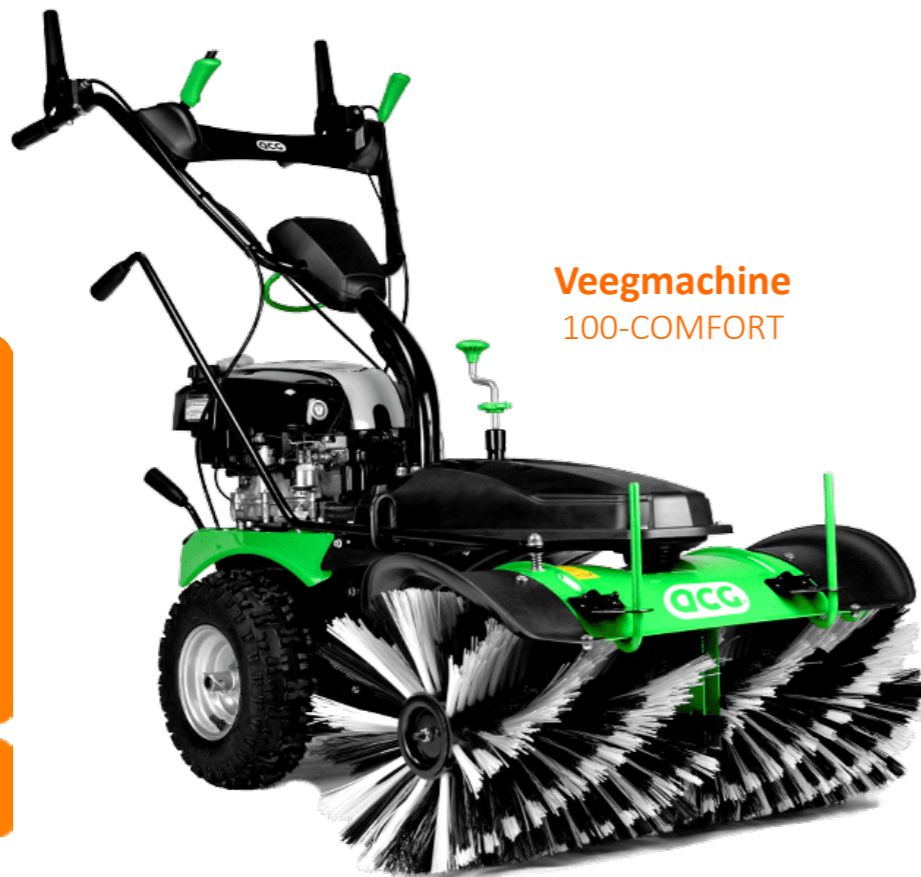

Veegmachine
100-COMFORT