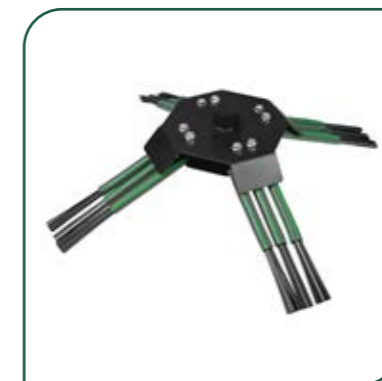

ACCESSOIRES ONKRUIDBORSTEL

Light duty veegborstels

Inclusief bevestigingskop. Geschikt voor licht onkruid op vlakke sierbestrating. 12 stuks plastic en 6 stuks metaal.

Heavy duty veegborstels

Inclusief bevestigingskop. Geschikt voor hardnekkig onkruid op alle ondergronden. 12 stuks speciaal verenstaal.