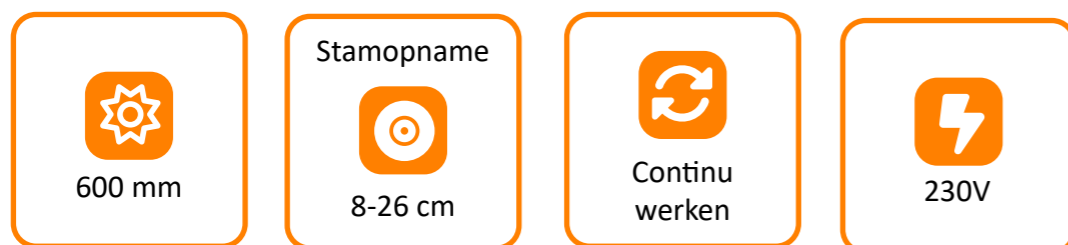

WIPZAAG 230V 600mm ECO

Brandhoutzaag 230V | Met continu lopende motor en 26 cm stamopname

Zoekt u een brandhoutzaag voor hobbymatig gebruik? Heeft u houtstammen van verschillende diktes, variërend van 8 tot 26 cm diameter? Wilt u deze afkorten van 23,5 tot 58 cm? En zoekt u een machine die enerzijds krachtig genoeg is en anderzijds gemakkelijk en veilig werkt op netstroom? Dan is de ACG 230/600-ECO brandhoutzaag de houtzaag die u zoekt!

Deze krachtpatser binnen de ACG familie is ontworpen met een aantal uitzonderlijke kenmerken die leiden tot een zeer prettig, veilig en betrouwbaar gebruik.